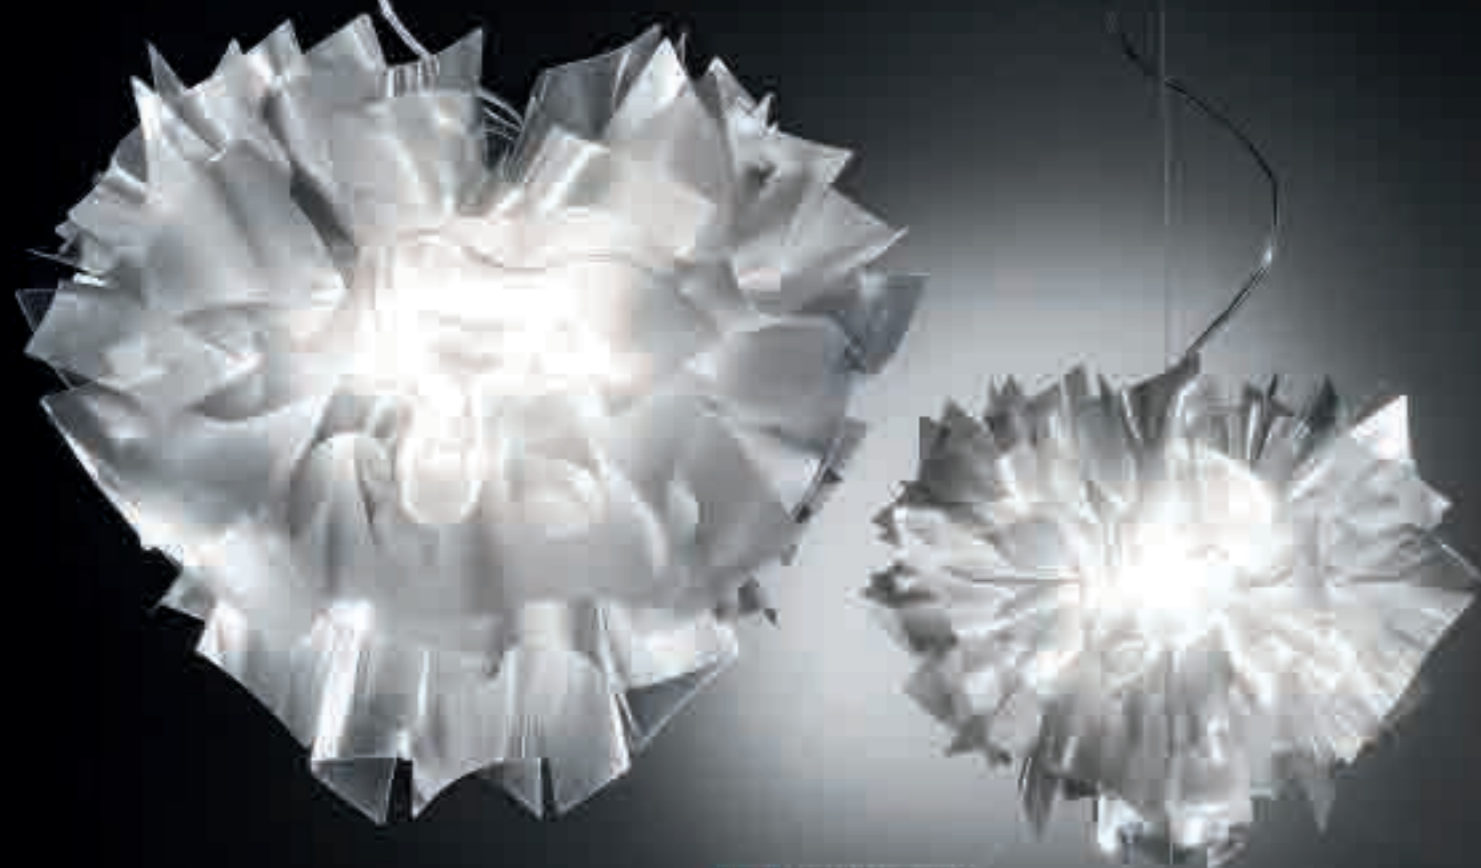

Veli Suspension Prisma

by Adriano Rachele

Con l'utilizzo del Lentiflex®, la sospensione Veli si impreziosisce di dettagli cangianti e si trasforma in un grande diamante. Perfetta per aggiungere eleganza a ogni stanza.

Veli Mini Prisma

by Adriano Rachele

Una lampada per le stanze più piccole in cui non si intende rinunciare al design e al decoro. Con l'utilizzo del Lentiflex® diventa un caleidoscopio di emozioni.

NEW VELI SUSPENSION LARGE