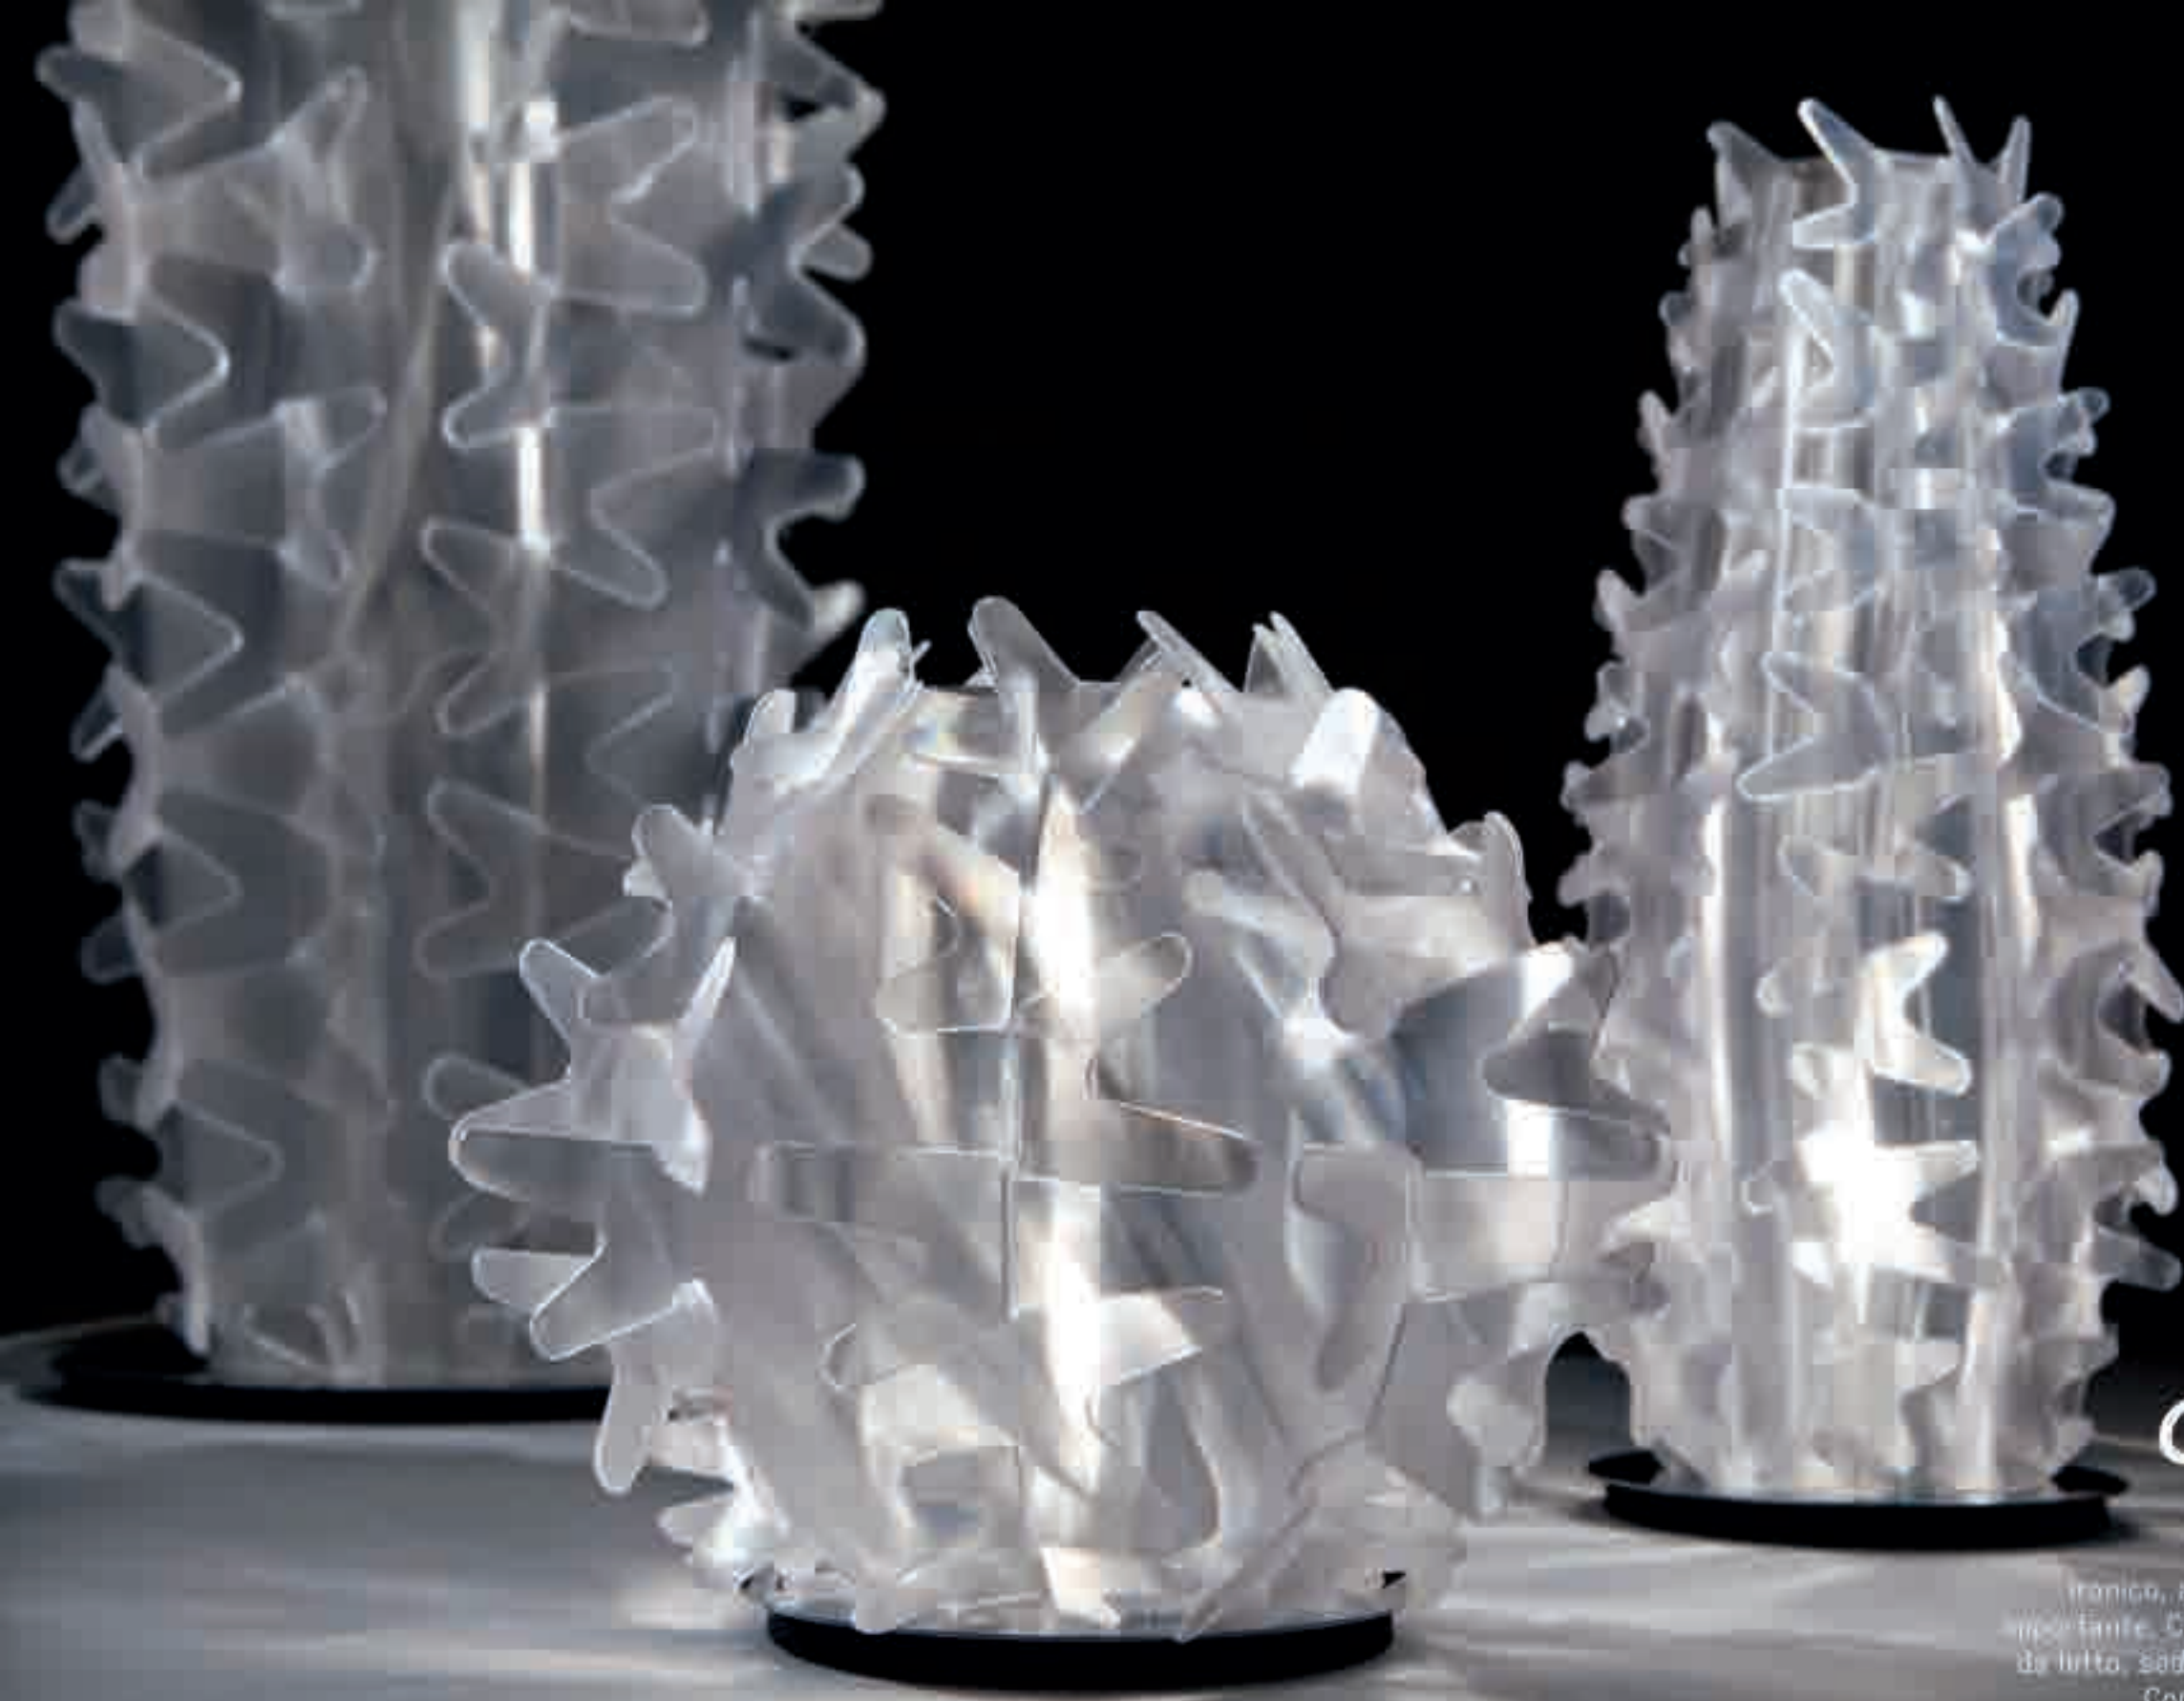

Cactus Prisma

by Adriano Rachele

Ironico, accattivante e con una componente tecnologica importante, Cactus Prisma nei formati XS e XM entra nelle camere da letto, seduce i comodini e mette in scena effetti straordinari. Completo di packaging regalo personalizzato e lampadina a basso consumo.