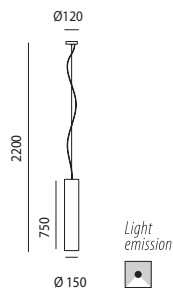

**013302** nero - black

**013303** bianco - white

E27 4x105W A55

E27 4x12W CLASSIC A LED

Sospensione - Pendant lamp

013314 nero - black  
 013315 bianco - white

E27 1x23W TC-TSE   
 E27 1x12W CLASSIC A LED

CE