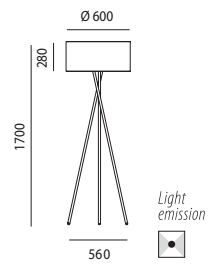

Lampada da terra - Floor lamp

013308 nero - black
013309 bianco - white

E27 3x105W A55

CE