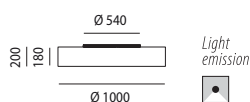

Lampada da soffitto - Ceiling lamp

013306 nero - black

013307 bianco - white

E27 5x30W TC-TSE

E27 5x12W CLASSIC A LED