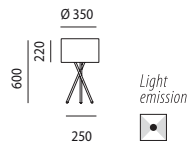

Lampada da tavolo - Table lamp

013310 nero - black
013311 bianco - white

E27 1x105W A55

CE