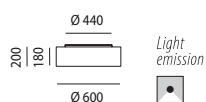

SÉRIE DE LAMPE AVEC ABAT-JOUR EN SIMILI CUIR MATELASSÉ DISPONIBLE EN BLANC OU NOIR. STRUCTURE EN MÉTAL PEINT EN BLANC OU NOIR, COORDONNÉ AVEC L'ABAT-JOUR. DIFFUSEUR INTERNE EN PMMA OPALE POUR LES VERSIONS PLAFOND ET SUSPENSION DIAM 60 CM ET 100 CM. POUR LES SUSPENSIONS CÂBLE D'ALIMENTATION GARNIS DE TISSUS.

LEUCHTEN SERIE MIT SCHIRMEN AUS KUNSTLEDER GESTEPPT. LIEFERBAR IN DEN FARBEN: WEISS ODER SCHWARZ, LACKIERTE METALLISCHE STRUKTUR WEISS ODER SCHWARZ, ENTSPRECHEND DER SCHIRMFARBE. INNERER DIFFUSER AUS ACRYLGLAS (PMMA) OPAL FÜR DIE DECKEN UND HÄNGELEUCHTEN Ø 60 UND 100 CM. DIE HÄNGELEUCHTEN SIND MIT TEXTILKABELN AUSGESTATTET. SERIE DE LÁMPARAS CON PANTALLA EN SIMILCUERO ACOLCHADA DISPONIBLE EN BLANCO O NEGRO. ESTRUCTURA METÁLICA BARNIZADA BLANCA O NEGRA, COLOR COORDINADO CON LA PANTALLA.

DIFUSOR INTERNO EN PMMA OPAL PARA LAS VERSIONES DE PLAFÓN DE TECHO Y PARA LAS COLGANTES DE DIÁMETRO 60 CM Y 100 CM. LAS LÁMPARAS COLGANTES ESTÁN EQUIPADAS CON CABLE DE ALIMENTACIÓN EN TEJIDO.

СЕРИЯ СВЕТИЛЬНИКОВ ИЗ ПРОШИТОЙ ИСКУССТВЕННОЙ КОЖИ БЕЛОГО ИЛИ ЧЕРНОГО ЦВЕТА. МЕТАЛЛИЧЕСКИЙ КАРКАС ОКРАШЕН В БЕЛЫЙ ИЛИ ЧЕРНЫЙ ЦВЕТ И СОЧЕТАЕТСЯ С ЦВЕТОМ КОЖИ. У ПОЛОТОЧНЫХ И ПОДВЕСНЫХ МОДЕЛЕЙ ДИАМЕТРОМ 60СМ И 100СМ ИМЕЕТСЯ ВНУТРЕННИЙ РАССЕИВАТЕЛЬ ИЗ МАТОВОГО МЕТАКРИЛАТА. У ПОДВЕСНЫХ МОДЕЛЕЙ ПИТАЮЩИЙ КАБЕЛЬ ОБШИТ ТКАНЬЮ.

Lampada da soffitto - Ceiling lamp

013304 nero - black

013305 bianco - white

E27 4x30W TC-TSE

E27 4x12W CLASSIC A LED