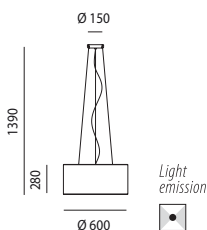

Sospensione - Pendant lamp

013300 nero - black

013301 bianco - white

E27 3x105W A55

E27 3x12W CLASSIC A LED