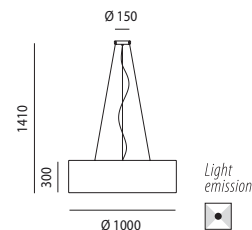

E27 5x30W TC-TSE

E27 5x12W CLASSIC A LED

Sospensione - Pendant lamp

**013300** nero - black

**013301** bianco - white

E27 3x105W A55

E27 3x12W CLASSIC A LED

Sospensione - Pendant lamp