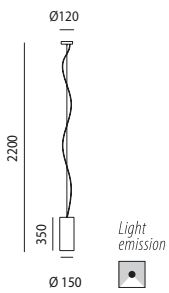

Sospensione - Pendant lamp

013314 nero - black
013315 bianco - white

E27 1x23W TC-TSE
E27 1x12W CLASSIC A LED

CE