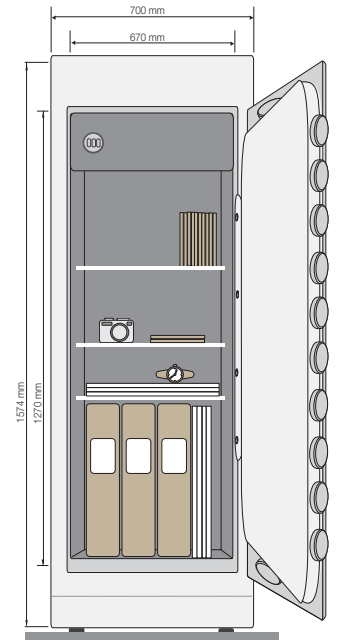

#### YSELC/450/B1

外部尺寸 511 (H) x 420 (W) x 360 (D) mm  
內部尺寸 440 (H) x 395 (W) x 270 (D) mm  
淨重 52 kg  
內部設計 層板 X 1

#### YSELC/680/B1

外部尺寸 756 (H) x 454 (W) x 400 (D) mm  
內部尺寸 475 (H) x 425 (W) x 310 (D) mm  
淨重 104 kg  
內部設計 層板 X 1  
儲物箱 X 1  
底座輪子 X 4

#### YSELC/900/B1

外部尺寸 976 (H) x 500 (W) x 450 (D) mm  
內部尺寸 695 (H) x 470 (W) x 360 (D) mm  
淨重 146 kg  
內部設計 層板 X 2  
儲物箱 X 1  
底座輪子 X 4

#### YSELC/1100/B1

外部尺寸 1174 (H) x 600 (W) x 500 (D) mm  
內部尺寸 875 (H) x 570 (W) x 405 (D) mm  
淨重 199 kg  
內部設計 層板 X 2  
儲物箱 X 1  
底座輪子 X 4