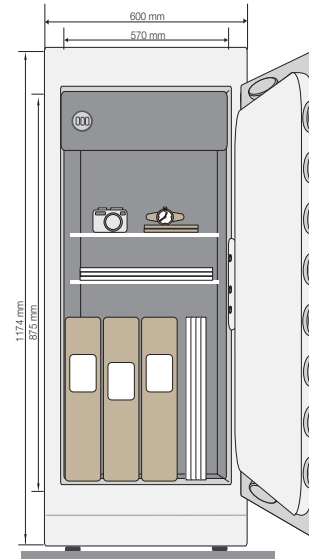

#### YSELC/330/B1

外部尺寸 391 (H) x 420 (W) x 330 (D) mm  
內部尺寸 320 (H) x 410 (W) x 250 (D) mm  
淨重 40 kg  
內部設計 層板 X 1

#### YSELC/450/B1

外部尺寸 511 (H) x 420 (W) x 360 (D) mm  
內部尺寸 440 (H) x 395 (W) x 270 (D) mm  
淨重 52 kg  
內部設計 層板 X 1

#### YSELC/680/B1

外部尺寸 756 (H) x 454 (W) x 400 (D) mm  
內部尺寸 475 (H) x 425 (W) x 310 (D) mm  
淨重 104 kg  
內部設計 層板 X 1  
儲物箱 X 1  
底座輪子 X 4

#### YSELC/900/B1

外部尺寸 976 (H) x 500 (W) x 450 (D) mm  
內部尺寸 695 (H) x 470 (W) x 360 (D) mm  
淨重 146 kg  
內部設計 層板 X 2  
儲物箱 X 1  
底座輪子 X 4