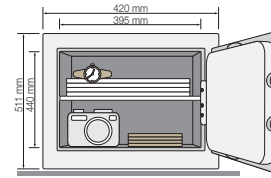

#### YSELC/330/B1

外部尺寸 391 (H) x 420 (W) x 330 (D) mm  
內部尺寸 320 (H) x 410 (W) x 250 (D) mm  
淨重 40 kg  
內部設計 層板 X 1

#### YSELC/450/B1

外部尺寸 511 (H) x 420 (W) x 360 (D) mm  
內部尺寸 440 (H) x 395 (W) x 270 (D) mm  
淨重 52 kg  
內部設計 層板 X 1

#### YSELC/680/B1

外部尺寸 756 (H) x 454 (W) x 400 (D) mm  
內部尺寸 475 (H) x 425 (W) x 310 (D) mm  
淨重 104 kg  
內部設計 層板 X 1  
儲物箱 X 1  
底座輪子 X 4

#### YSELC/900/B1

外部尺寸 976 (H) x 500 (W) x 450 (D) mm  
內部尺寸 695 (H) x 470 (W) x 360 (D) mm  
淨重 146 kg  
內部設計 層板 X 2  
儲物箱 X 1  
底座輪子 X 4