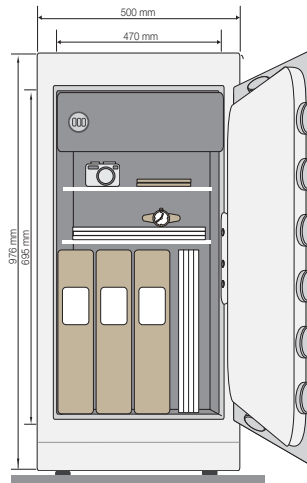

#### YSELC/330/B1

外部尺寸 391 (H) x 420 (W) x 330 (D) mm  
內部尺寸 320 (H) x 410 (W) x 250 (D) mm  
淨重 40 kg  
內部設計 層板 X 1

#### YSELC/450/B1

外部尺寸 511 (H) x 420 (W) x 360 (D) mm  
內部尺寸 440 (H) x 395 (W) x 270 (D) mm  
淨重 52 kg  
內部設計 層板 X 1

#### YSELC/680/B1

外部尺寸 756 (H) x 454 (W) x 400 (D) mm  
內部尺寸 475 (H) x 425 (W) x 310 (D) mm  
淨重 104 kg  
內部設計 層板 X 1  
儲物箱 X 1  
底座輪子 X 4

#### YSELC/900/B1

外部尺寸 976 (H) x 500 (W) x 450 (D) mm  
內部尺寸 695 (H) x 470 (W) x 360 (D) mm  
淨重 146 kg  
內部設計 層板 X 2  
儲物箱 X 1  
底座輪子 X 4