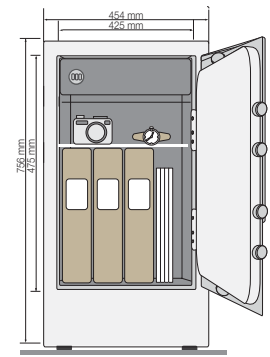

#### YSELC/330/B1

外部尺寸 391 (H) x 420 (W) x 330 (D) mm  
內部尺寸 320 (H) x 410 (W) x 250 (D) mm  
淨重 40 kg  
內部設計 層板 X 1

#### YSELC/450/B1

外部尺寸 511 (H) x 420 (W) x 360 (D) mm  
內部尺寸 440 (H) x 395 (W) x 270 (D) mm  
淨重 52 kg  
內部設計 層板 X 1