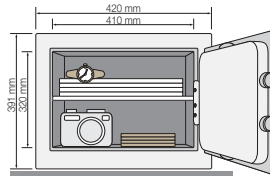

#### YSELC/330/B1

外部尺寸 391 (H) x 420 (W) x 330 (D) mm  
內部尺寸 320 (H) x 410 (W) x 250 (D) mm  
淨重 40 kg  
內部設計 層板 X 1

#### YSELC/450/B1

外部尺寸 511 (H) x 420 (W) x 360 (D) mm  
內部尺寸 440 (H) x 395 (W) x 270 (D) mm  
淨重 52 kg  
內部設計 層板 X 1